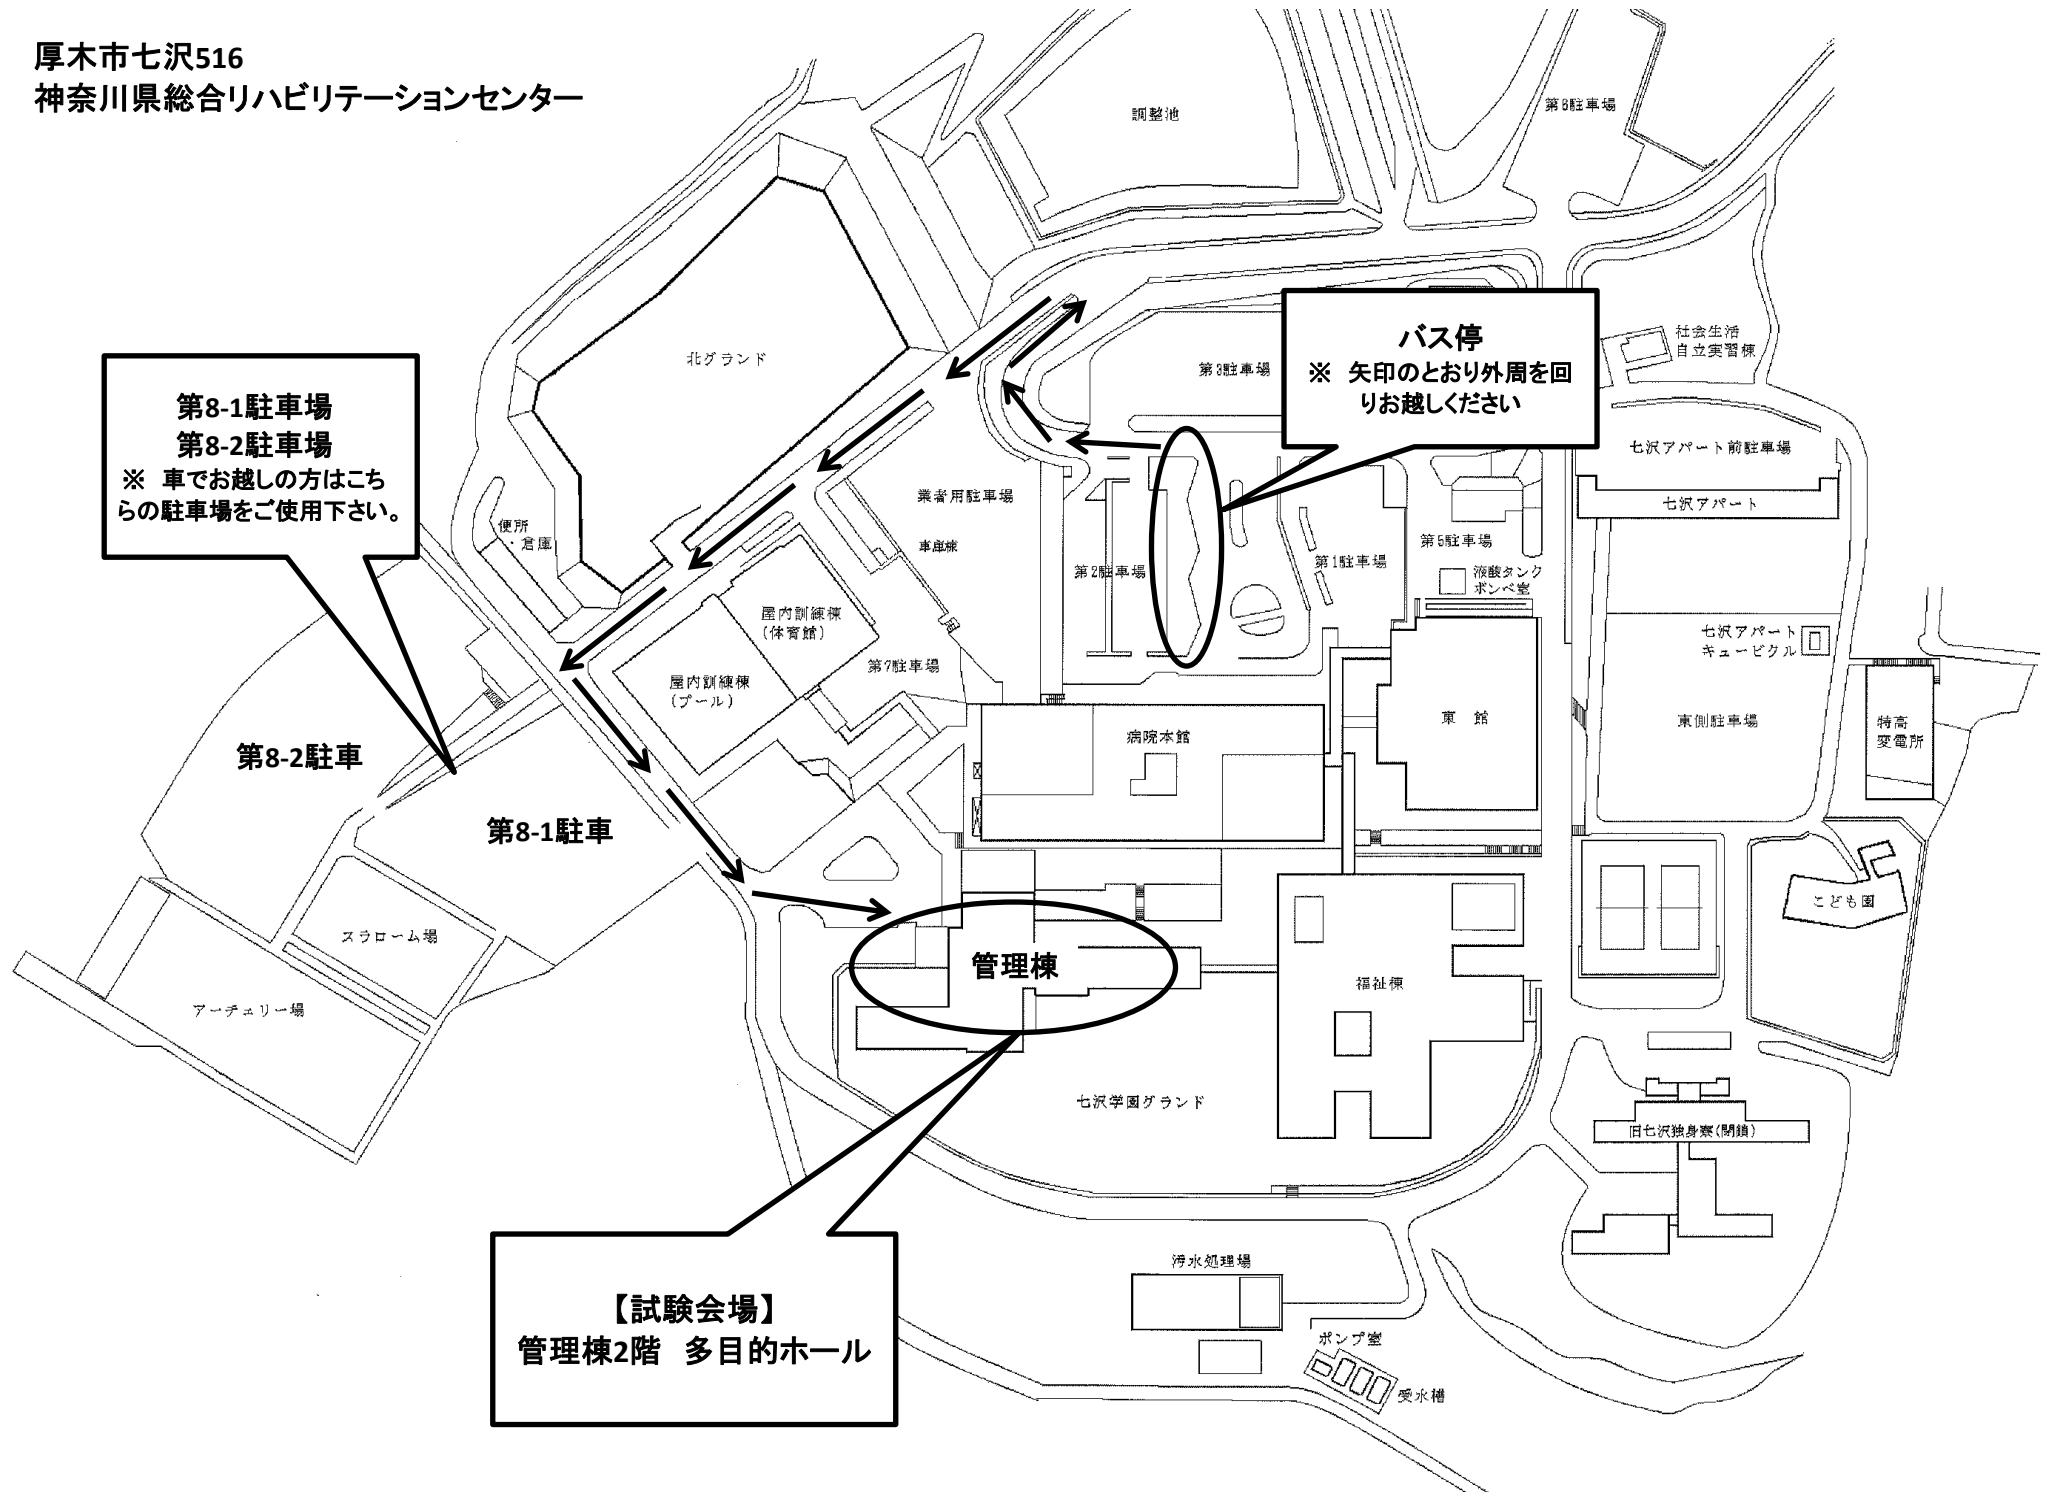

厚木市七沢516  
神奈川県総合リハビリテーションセンター

**第8-1駐車場  
第8-2駐車場**  
※ 車でお越しの方はこちらの駐車場をご使用下さい。

**バス停**  
※ 矢印のとおり外周を回りお越しください

**【試験会場】  
管理棟2階 多目的ホール**

第8-2駐車

第8-1駐車

管理棟

バス停

※ 矢印のとおり外周を回りお越しください

【試験会場】

管理棟2階 多目的ホール

北グラウンド

調整池

第8駐車場

第8駐車場

社会生活自立実習棟

病院本館

東館

スラローム場

アーチェリー場

七沢学園グラウンド

福祉棟

汚水処理場

ポンプ室

受水槽